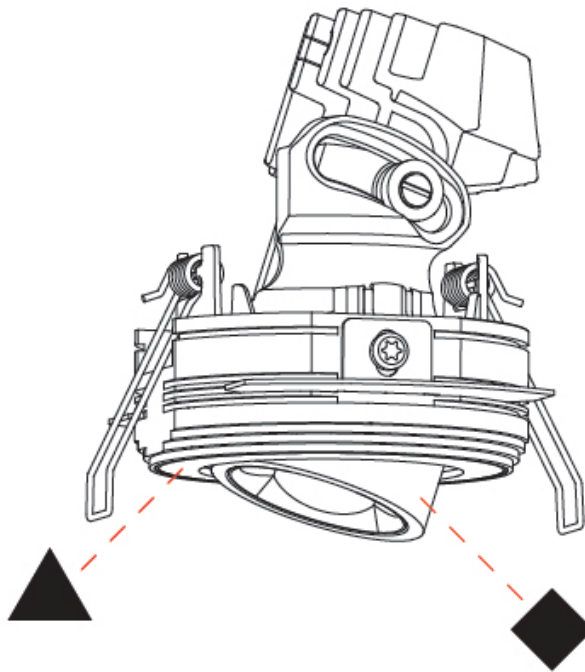

## OIKO PRO ROUND ADJUSTABLE TRIMLESS

A35885-

PROJECT

TYPE

SPECIFIER

QUANTITY

DATE

A